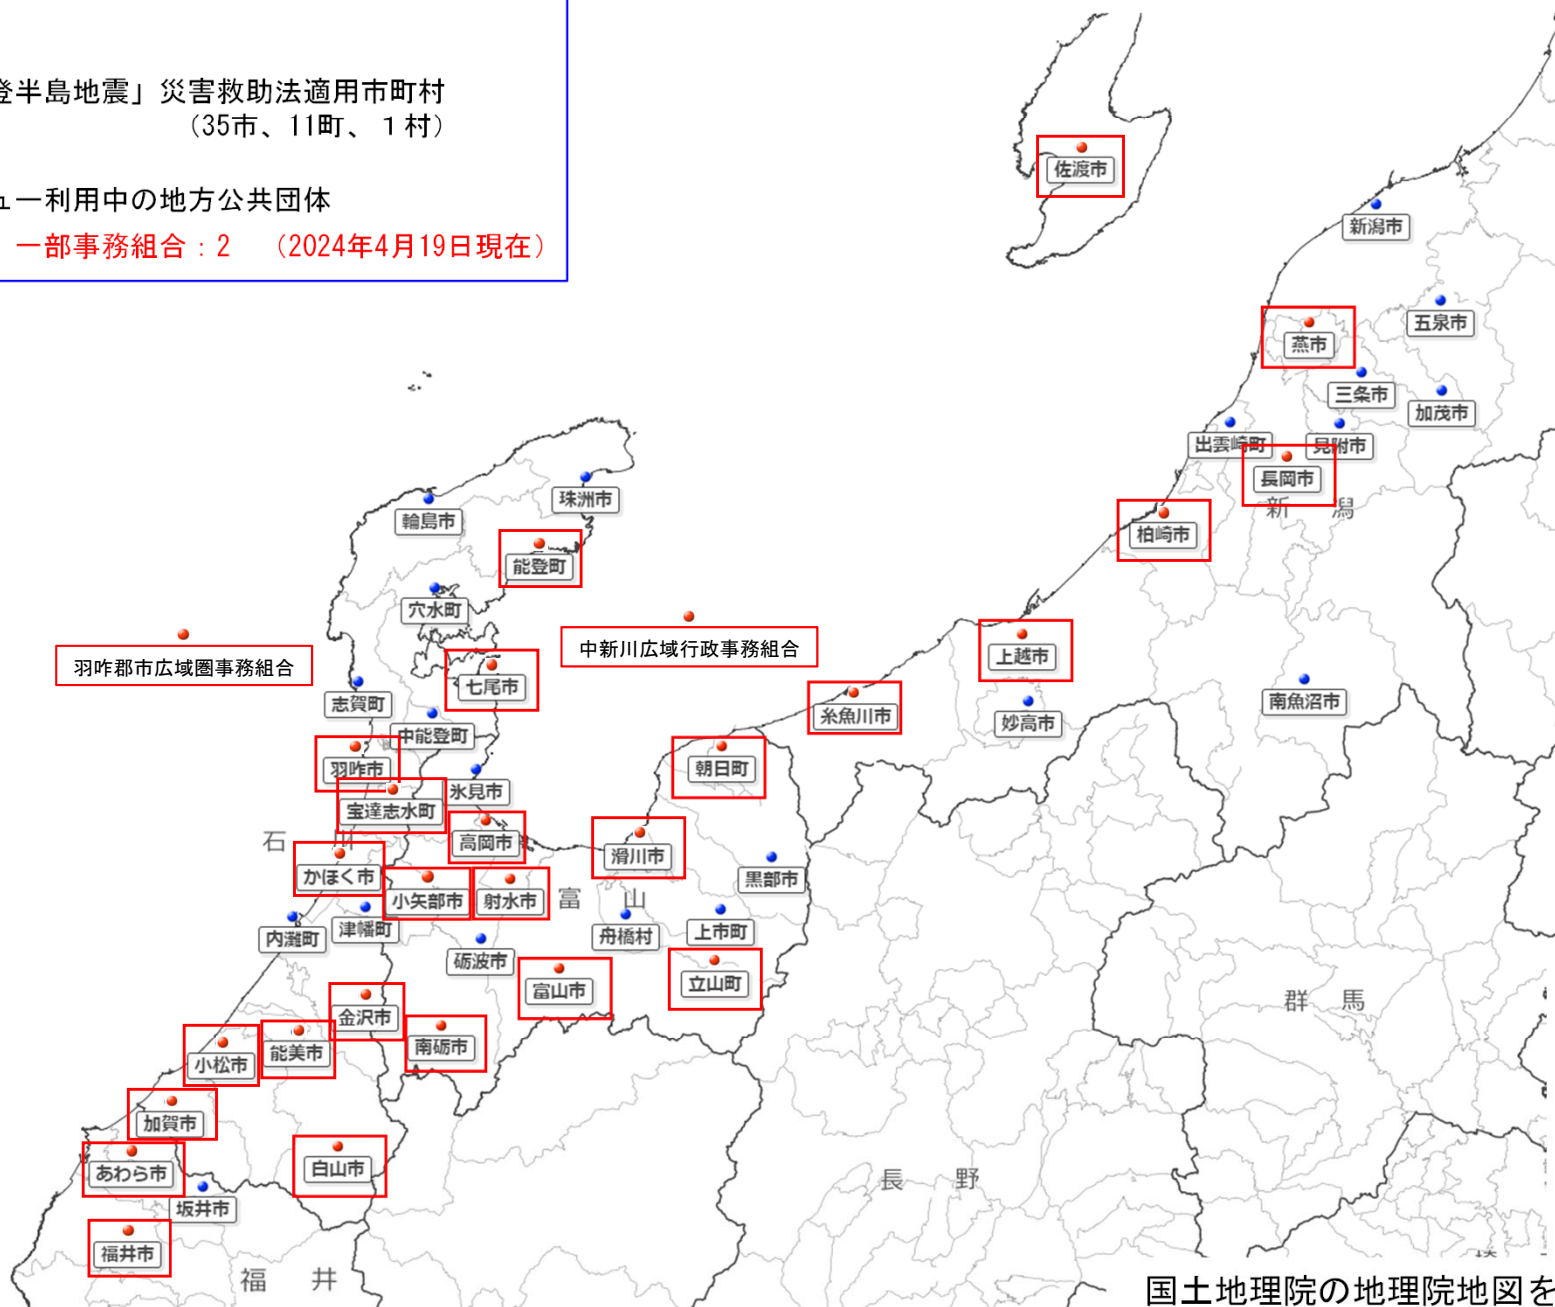

# 「令和6年能登半島地震」の被災地に対するJACICによる支援状況図

## 凡例

対象 ● 「令和6年度能登半島地震」災害救助法適用市町村  
(35市、11町、1村)

うち ● JACIC支援メニュー利用中の地方公共団体

市：22、町：4、一部事務組合：2 (2024年4月19日現在)

# 「令和6年能登半島地震」 J A C I C 災害支援サービス実施状況

	県	申請市町村	コリンズ テクリス 検索 システム	電子入札 コア システム	建設 副産物 情報交換 システム	建設 発生土 情報交換 システム	JACICルーム ファイル 共有 システム	JACICルーム 画像情報 共有 システム
1	新潟県	長岡市	—	—	○	—	—	—
2		柏崎市	○	—	—	○	—	—
3		燕市	○	—	—	—	—	—
4		糸魚川市	○	—	—	—	—	—
5		上越市	○	—	—	—	—	—
6		佐渡市	○	—	—	—	—	—
7	富山県	富山市	○	—	—	—	—	—
8		高岡市	○	—	○	○	—	—
9		滑川市	○	—	—	—	—	—
10		小矢部市	○	—	—	—	—	—
11		南砺市	○	—	—	—	—	—
12		射水市	○	—	○	○	—	—
13		中新川郡立山町	○	—	—	—	—	—
14		下新川郡朝日町	○	—	—	—	—	—
15		中新川広域行政事務組合	○	—	—	—	—	—
16	石川県	金沢市	○	—	—	—	—	—
17		七尾市	○	—	—	—	—	—
18		小松市	○	—	—	—	—	—
19		加賀市	○	—	—	—	—	—
20		羽咋市	○	—	—	—	—	—
21		かほく市	○	—	—	—	—	—
22		白山市	○	—	—	—	—	—
23		能美市	○	—	—	—	—	—
24		羽咋郡宝達志水町	○	—	—	—	—	—
25		鳳珠郡能登町	○	—	—	—	—	—
26		羽咋郡市広域圏事務組合	○	—	—	—	—	—
27	福井県	福井市	○	—	○	—	—	—
28		あわら市	○	—	—	—	—	—

(2024年4月19日現在)